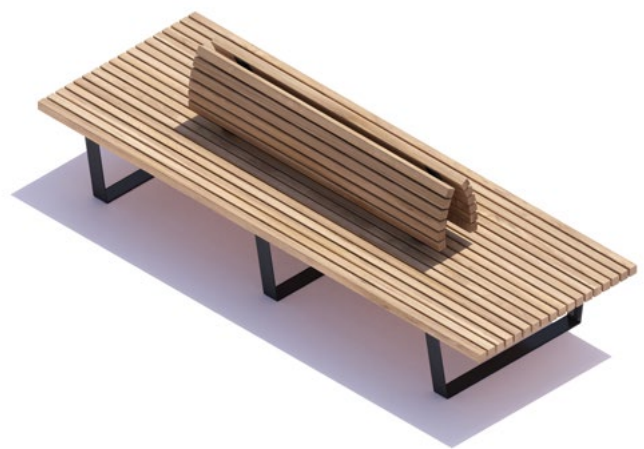

City2 Connect

Bänke

Bank/hoch

240x60x85 cm
300x60x85 cm

Bank/niedrig

240x60x45 cm
300x60x45 cm

Bank/asymmetrisch

240x60x85 cm
300x60x85 cm

Bank/asymmetrisch/doppelt

240x110x85 cm
300x110x85 cm

Sitz/Park/Metall

240x60x85 cm
300x60x85 cm

Sofa/Park/Metall

240x60x46 cm
300x60x46 cm

Sitz/Park/Holz

240x60x85 cm
300x60x85 cm

Sofa/Park/Holz

240x110x85 cm
300x110x85 cm

Bank/Block/breit

120x120x46 cm

Bank/Block/lang

240x40x46 cm
300x40x46 cm

Loungebank/einfach

110x90x80 cm