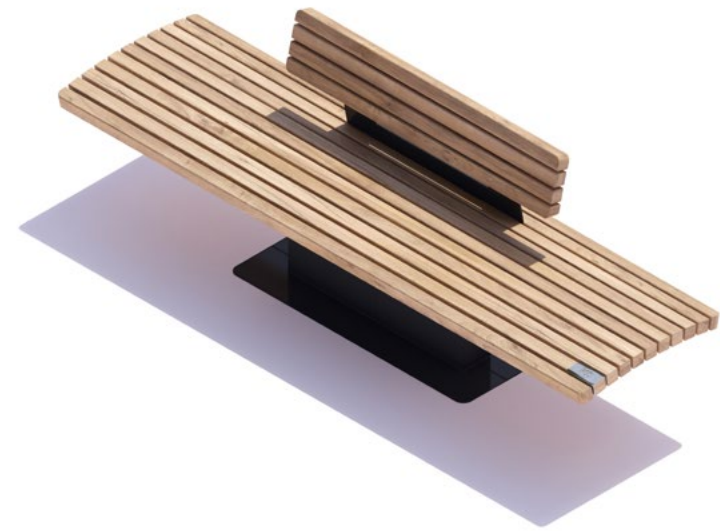

Bank/asymmetrisch/doppelt

240x110x85 cm
300x110x85 cm

Sitz/Park/Metall

240x60x85 cm
300x60x85 cm

Sofa/Park/Metall

240x60x46 cm
300x60x46 cm

Sitz/Park/Holz

240x60x85 cm
300x60x85 cm

Sofa/Park/Holz

240x110x85 cm
300x110x85 cm

Bank/Block/breit

120x120x46 cm

Bank/Block/lang

240x40x46 cm
300x40x46 cm

Loungebank/einfach

110x90x80 cm

Loungebank/doppelt

110x120x80 cm

Bank Mono

NEU

Bank/Mono/hoch

260x65x82 cm

NEU

Bank/Mono/niedrig

45x45x90 cm

NEU

Stuhl/Lehne

45x45x90 cm

NEU

Tisch/niedrig/rund

D120
D180

NEU