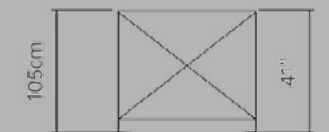

125x105x9 cm

Geländer mit Kreuzen

125x105x9 cm

Installations- leiste

Installationsleiste

300x19 cm

Entwässerung

300x35x19 cm