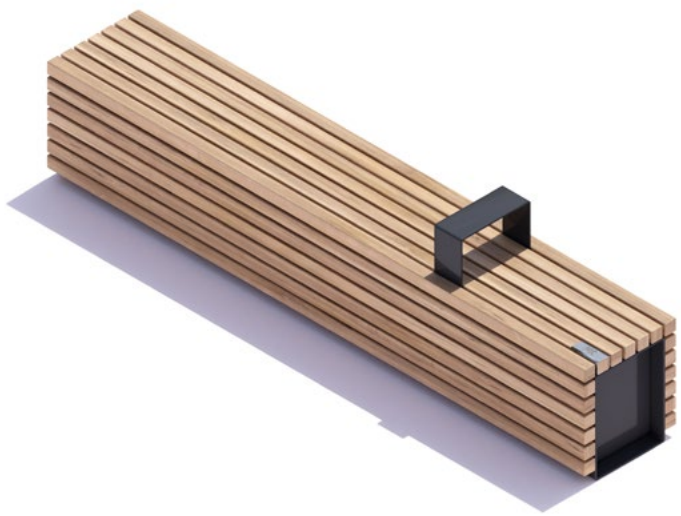

City2 Connect

Bänke

Bank/hoch

240x60x85 cm
300x60x85 cm

Bank/niedrig

240x60x45 cm
300x60x45 cm

Bank/asymmetrisch

240x60x85 cm
300x60x85 cm

Bank/asymmetrisch/doppelt

240x110x85 cm
300x110x85 cm

Sitz/Park/Metall

240x60x85 cm
300x60x85 cm

Sofa/Park/Metall

240x60x46 cm
300x60x46 cm

Sitz/Park/Holz

240x60x85 cm
300x60x85 cm

Sofa/Park/Holz

240x110x85 cm
300x110x85 cm

Bank/Block/breit

120x120x46 cm

Bank/Block/lang

240x40x46 cm
300x40x46 cm

Loungebank/einfach

110x90x80 cm