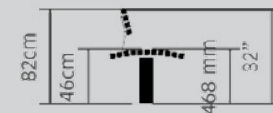

Bank/asymmetrisch/doppelt

240x110x85 cm
300x110x85 cm

Sitz/Park/Metall

240x60x85 cm
300x60x85 cm

Sofa/Park/Metall

240x60x46 cm
300x60x46 cm

Sitz/Park/Holz

240x60x85 cm
300x60x85 cm

Sofa/Park/Holz

240x110x85 cm
300x110x85 cm

Bank/Block/breit

120x120x46 cm

Bank/Block/lang

240x40x46 cm
300x40x46 cm

Loungebank/einfach

110x90x80 cm

Loungebank/doppelt

110x120x80 cm

Bank Mono

NEU

Bank/Mono/hoch

260x65x82 cm

NEU

Bank/Mono/niedrig