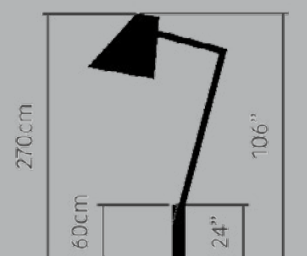

Bank/asymmetrisch/doppelt

240x110x85 cm
300x110x85 cm

Sitz/Park/Metall

240x60x85 cm
300x60x85 cm

Sofa/Park/Metall

240x60x46 cm
300x60x46 cm

Sitz/Park/Holz

240x60x85 cm
300x60x85 cm

260x65x46 cm

Urban Living Room

NEU

Bank/robust/Park

alle Größen

NEU

Loungebank/breit

alle Größen

NEU

Hocker/massiv

D60 cm
D80 cm

NEU

Leuchte

Bistro

NEU

Stuhl

45x45x90 cm

NEU

Stuhl/Lehne

45x45x90 cm

NEU

Tisch/niedrig/rund

D120
D180

NEU