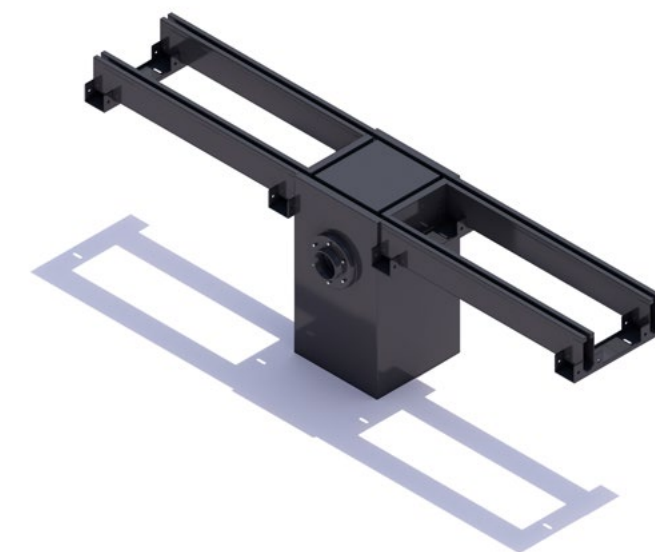

125x105x9 cm

Geländer mit Kreuzen

125x105x9 cm

Installations- leiste

Installationsleiste

300x19 cm

Entwässerung

300x35x19 cm