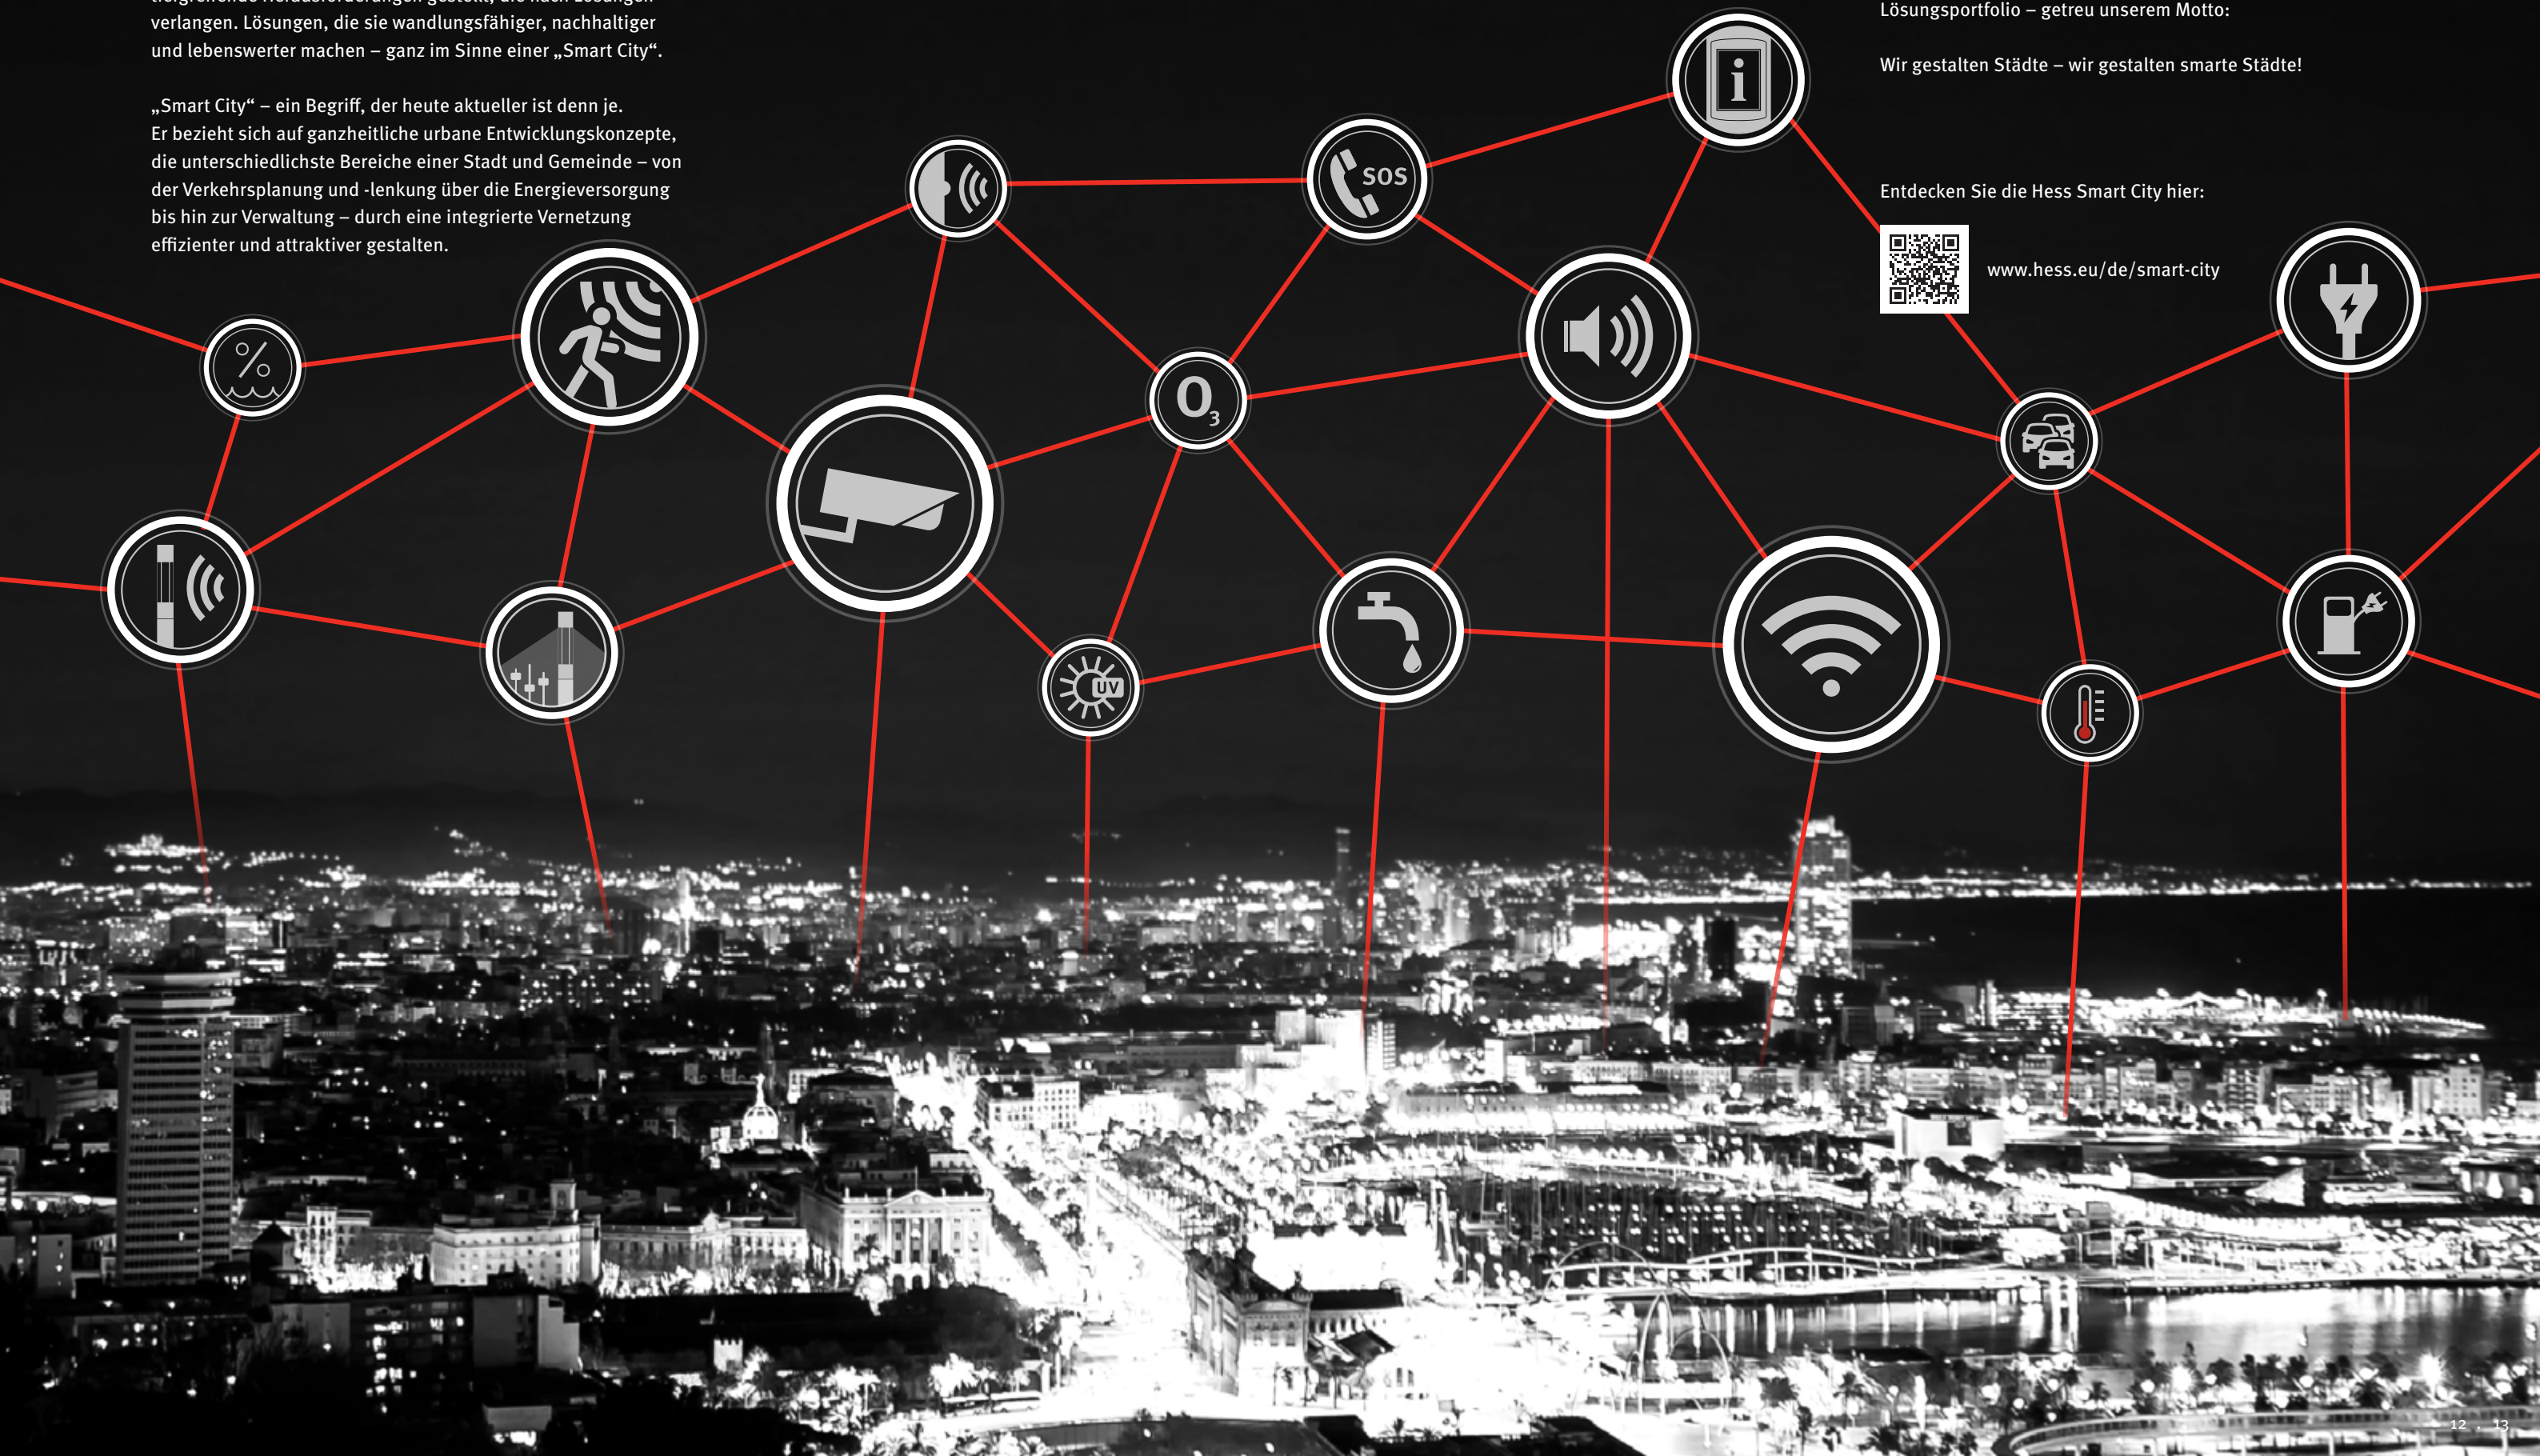

Smarte Lösungen bei Tag und bei Nacht – made by Hess

Demographischer Wandel, Klimaschutz, Digitalisierung – derzeit werden Städte und Gemeinden weltweit vor tiefgreifende Herausforderungen gestellt, die nach Lösungen verlangen. Lösungen, die sie wandlungsfähiger, nachhaltiger und lebenswerter machen – ganz im Sinne einer „Smart City“.

„Smart City“ – ein Begriff, der heute aktueller ist denn je. Er bezieht sich auf ganzheitliche urbane Entwicklungskonzepte, die unterschiedlichste Bereiche einer Stadt und Gemeinde – von der Verkehrsplanung und -lenkung über die Energieversorgung bis hin zur Verwaltung – durch eine integrierte Vernetzung effizienter und attraktiver gestalten.

SMART CITY

Hess gestaltet smarte Städte

Als Premiumanbieter für gestaltete Außenleuchten und Mobiliar unterstützen wir Städte und Kommunen auf ihrem eigenen Weg zur „Smart City“. Dafür bieten wir ein umfangreiches, innovatives und designorientiertes Produkt- und Lösungsportfolio – getreu unserem Motto:

Wir gestalten Städte – wir gestalten smarte Städte!

Entdecken Sie die Hess Smart City hier:

www.hess.eu/de/smart-city